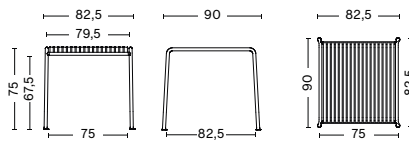

PALISSADE STOOL
 WIDTH 37 CM
 DEPTH 42 CM
 HEIGHT 45 CM

PALISSADE BAR STOOL
 WIDTH 38 CM
 DEPTH 45 CM
 HEIGHT 78 CM

DIMENSIONS

PALISSADE LOUNGE CHAIR LOW
 WIDTH 73 CM
 DEPTH 81 CM
 HEIGHT 70 CM
 SEAT HEIGHT 38 CM
 SEAT DEPTH 49 CM

PALISSADE LOUNGE CHAIR HIGH
 WIDTH 73 CM
 DEPTH 92 CM
 HEIGHT 88 CM
 SEAT HEIGHT 38 CM
 SEAT DEPTH 49 CM

PALISSADE LOUNGE SOFA
 WIDTH 139 CM
 DEPTH 88 CM
 HEIGHT 70 CM
 SEAT HEIGHT 38 CM
 SEAT DEPTH 49 CM

PALISSADE OTTOMAN
 WIDTH 65 CM
 DEPTH 60 CM
 HEIGHT 37 CM

PALISSADE CHAISE LONGUE
 WIDTH 65,5 CM
 DEPTH 164,5 CM
 HEIGHT 70,5 CM
 SEAT HEIGHT 25,5 CM

PALISSADE TABLE
 LENGTH 82,5 CM
 WIDTH 90 CM
 HEIGHT 75 CM

PALISSADE TABLE
 LENGTH 170 CM
 WIDTH 90 CM
 HEIGHT 75 CM

PALISSADE LOW TABLE
 LENGTH 81,5 CM
 WIDTH 86 CM
 HEIGHT 38 CM

PALISSADE MIDDLE LEG
 WIDTH 90 CM
 DEPTH 13,6 CM
 HEIGHT 75 CM

MATERIALS

PALISSADE COLLECTION