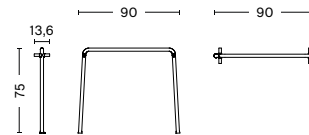

PALISSADE OTTOMAN
 WIDTH 65 CM
 DEPTH 60 CM
 HEIGHT 37 CM

PALISSADE CHAISE LONGUE
 WIDTH 65,5 CM
 DEPTH 164,5 CM
 HEIGHT 70,5 CM
 SEAT HEIGHT 25,5 CM

PALISSADE TABLE
 LENGTH 82,5 CM
 WIDTH 90 CM
 HEIGHT 75 CM

PALISSADE TABLE
 LENGTH 170 CM
 WIDTH 90 CM
 HEIGHT 75 CM

PALISSADE LOW TABLE
 LENGTH 81,5 CM
 WIDTH 86 CM
 HEIGHT 38 CM

PALISSADE MIDDLE LEG
 WIDTH 90 CM
 DEPTH 13,6 CM
 HEIGHT 75 CM

MATERIALS

PALISSADE COLLECTION