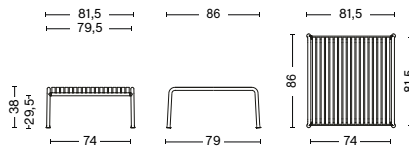

PALISSADE OTTOMAN
 WIDTH 65 CM
 DEPTH 60 CM
 HEIGHT 37 CM

PALISSADE CHAISE LONGUE
 WIDTH 65,5 CM
 DEPTH 164,5 CM
 HEIGHT 70,5 CM
 SEAT HEIGHT 25,5 CM

PALISSADE TABLE
 LENGTH 82,5 CM
 WIDTH 90 CM
 HEIGHT 75 CM

PALISSADE TABLE
 LENGTH 170 CM
 WIDTH 90 CM
 HEIGHT 75 CM

PALISSADE LOW TABLE
 LENGTH 81,5 CM
 WIDTH 86 CM
 HEIGHT 38 CM

PALISSADE MIDDLE LEG
 WIDTH 90 CM
 DEPTH 13,6 CM
 HEIGHT 75 CM

MATERIALS

PALISSADE COLLECTION