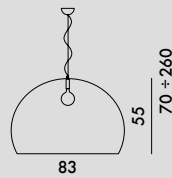

BIG FL/Y 2002

Design Ferruccio Laviani

9058

MATÉRIAU

Polyméthacrylate de méthyle (PMMA) teinté dans la masse

TRANSPARENTS

B4
Transparent

K4
Orange

9097

1

10.45

0.481

86X65X86