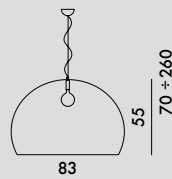

9097

MATÉRIAU

Polyméthacrylate de méthyle (PMMA) laqué

OPAQUES

BB
Blanc

MM
Marron

JJ14

Lot d'1 ampoule E27 12W Led
Ne peut être acheté séparément de 9058
9097

9058

1

10.45

0.481

86X65X86

9097

1

10.45

0.481

86X65X86