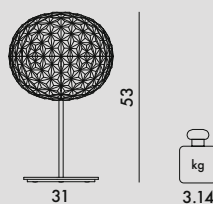

9386

9385

Dimmbare

GESTELL

Aluminiumdruckguss, poliert oder lackiert

SCHIRM

Durchgefärbtes oder transparentes thermoplastisches Technopolymer

ERSATZTEILE

9386000
LED-Modul

discover Planet Family

Das in diesem Gerät enthaltene Leuchtmittel darf nur durch qualifiziertes Personal und unter Verwendung von Original-Ersatzteilen ausgetauscht werden.

9386	1	4.08	0.05	39X39X33
9385	1	4.72	0.094	39X55X44