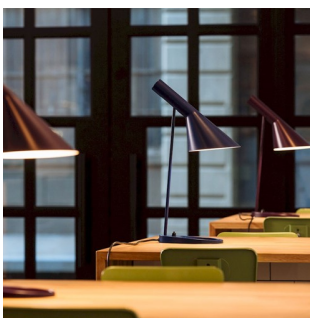

Set location:
Alpha Dominche