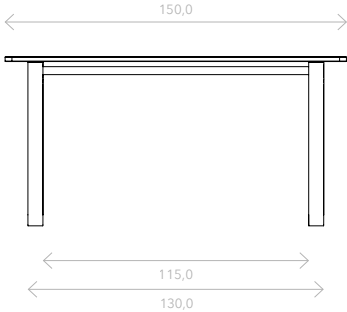

# INDIVIDUAL DESK

							Legs
Table top		•	•	•	•	•	
		•	•	•	•	•	
		•	•	•	•	•	

Individual desk  
130x70 cm

Individual desk  
150x70 cm

# DINING TABLE

							Legs
Table top		•	•	•	•	•	
		•	•	•	•	•	
		•	•	•	•	•	

Dining table 4 people  
D110 cm

Dining table 4 people  
160x95 cm

Dining table 6 people  
190x95 cm

Dining table 8 people  
220x95 cm

# MEETING TABLE

							Legs
Table top		•	•	•	•	•	
		•	•	•	•	•	
		•	•	•	•	•	

Meeting table (top access)  
160x95 cm

Meeting table (top access)  
190x95 cm

Meeting table (top access)  
220x95 cm