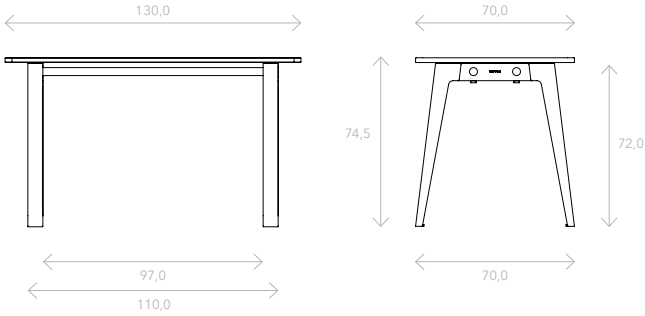

# INDIVIDUAL DESK

							Legs
Table top		•	•	•	•	•	
		•	•	•	•	•	
		•	•	•	•	•	

Individual desk  
130x70 cm

Individual desk  
150x70 cm

# DINING TABLE

							Legs
Table top		•	•	•	•	•	
		•	•	•	•	•	
		•	•	•	•	•	

Dining table 4 people  
D110 cm

Dining table 4 people  
160x95 cm

Dining table 6 people  
190x95 cm

Dining table 8 people  
220x95 cm