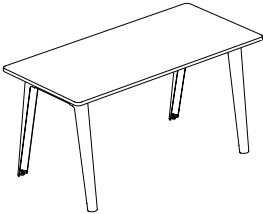

# INDIVIDUAL DESK

							Legs
Table top		•	•	•	•	•	
		•	•	•	•	•	
		•	•	•	•	•	

Individual desk  
130x70 cm

Individual desk  
150x70 cm

# DINING TABLE

							Legs
Table top		•	•	•	•	•	
		•	•	•	•	•	
		•	•	•	•	•	

Dining table 4 people  
D110 cm

Dining table 4 people  
160x95 cm

Dining table 6 people  
190x95 cm

Dining table 8 people  
220x95 cm