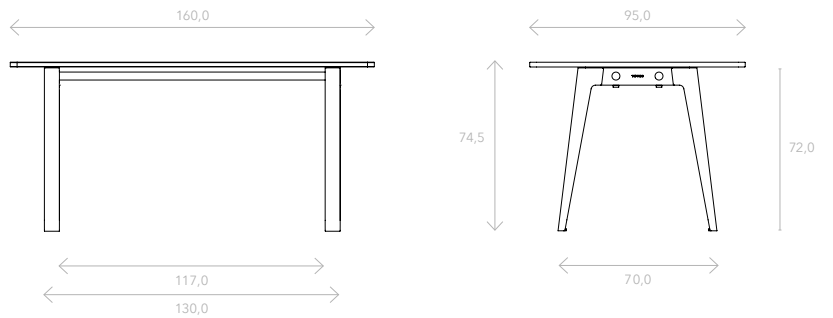

# INDIVIDUAL DESK

							Legs
Table top		•	•	•	•	•	
		•	•	•	•	•	
		•	•	•	•	•	

Individual desk  
130x70 cm

Individual desk  
150x70 cm

# DINING TABLE

							Legs
Table top		•	•	•	•	•	
		•	•	•	•	•	
		•	•	•	•	•	

Dining table 4 people  
D110 cm

Dining table 4 people  
160x95 cm

Dining table 6 people  
190x95 cm

Dining table 8 people  
220x95 cm

# MEETING TABLE

							Legs
Table top		•	•	•	•	•	
		•	•	•	•	•	
		•	•	•	•	•	

Meeting table (top access)  
160x95 cm

Meeting table (top access)  
190x95 cm

Meeting table (top access)  
220x95 cm