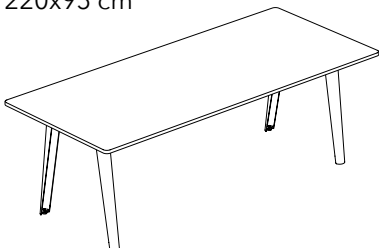

# INDIVIDUAL DESK

							Legs
Table top		•	•	•	•	•	
		•	•	•	•	•	
		•	•	•	•	•	

Individual desk  
130x70 cm

Individual desk  
150x70 cm

# DINING TABLE

							Legs
Table top		•	•	•	•	•	
		•	•	•	•	•	
		•	•	•	•	•	

Dining table 4 people  
D110 cm

Dining table 4 people  
160x95 cm

Dining table 6 people  
190x95 cm

Dining table 8 people  
220x95 cm

# MEETING TABLE

							Legs
Table top		•	•	•	•	•	
		•	•	•	•	•	
		•	•	•	•	•	

Meeting table (top access)  
160x95 cm

Meeting table (top access)  
190x95 cm

Meeting table (top access)  
220x95 cm