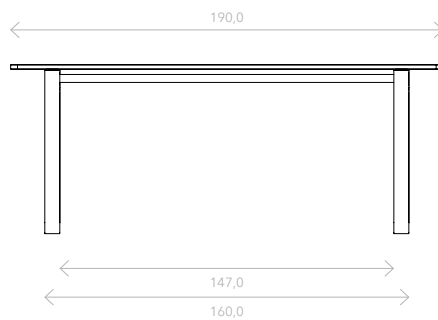

# INDIVIDUAL DESK

							Legs
Table top		•	•	•	•	•	
		•	•	•	•	•	
		•	•	•	•	•	

Individual desk  
130x70 cm

Individual desk  
150x70 cm

# DINING TABLE

							Legs
Table top		•	•	•	•	•	
		•	•	•	•	•	
		•	•	•	•	•	

Dining table 4 people  
D110 cm

Dining table 4 people  
160x95 cm

Dining table 6 people  
190x95 cm

Dining table 8 people  
220x95 cm

# MEETING TABLE

							Legs
Table top		•	•	•	•	•	
		•	•	•	•	•	
		•	•	•	•	•	

Meeting table (top access)  
160x95 cm

Meeting table (top access)  
190x95 cm

Meeting table (top access)  
220x95 cm